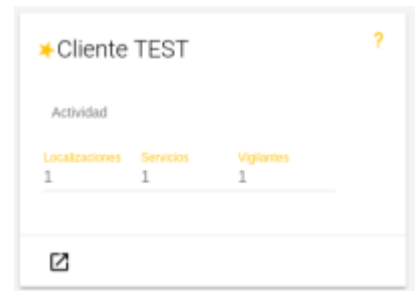

# Tarjeta Resumen

Esta vista global nos muestra en una única pantalla todos los clientes con el estado actual de estos, cada cliente tiene una caja en la que esta reflejado las localizaciones, servicios y vigilantes activos para cada cliente.