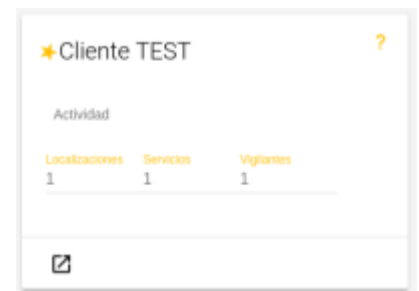

Tarjeta Resumen

Esta vista global nos muestra en una única pantalla todos los clientes con el estado actual de estos, cada cliente tiene una caja en la que esta reflejado las localizaciones, servicios y vigilantes activos para cada cliente.