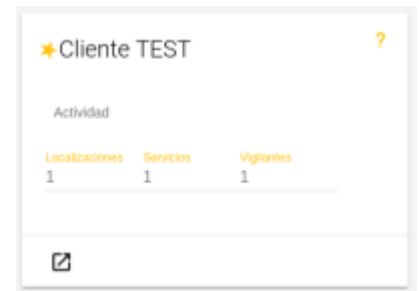

Tarjeta Resumen

Esta vista global nos muestra en una única pantalla todos los clientes con el estado actual de estos, cada cliente tiene una caja en la que esta reflejado las localizaciones, servicios y vigilantes activos para cada cliente.